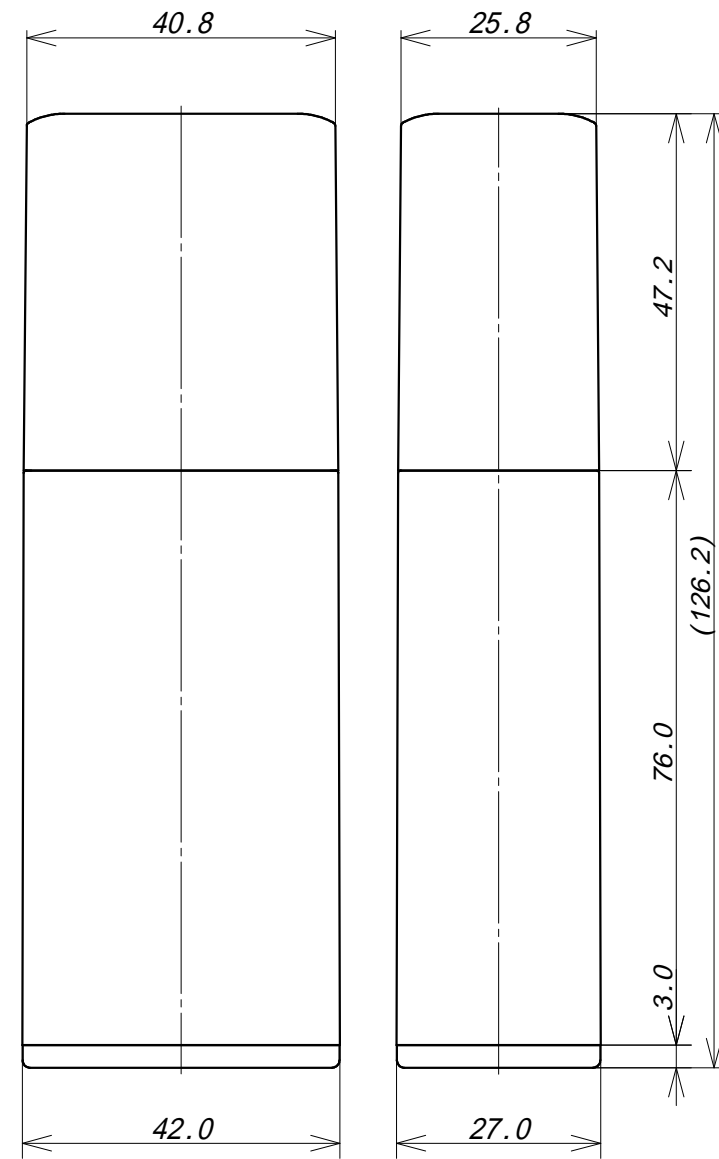

YSOV25  
内容量25ml用

YSOV30  
内容量30ml用

YSOV35  
内容量35ml用

YSOV40  
内容量40ml用