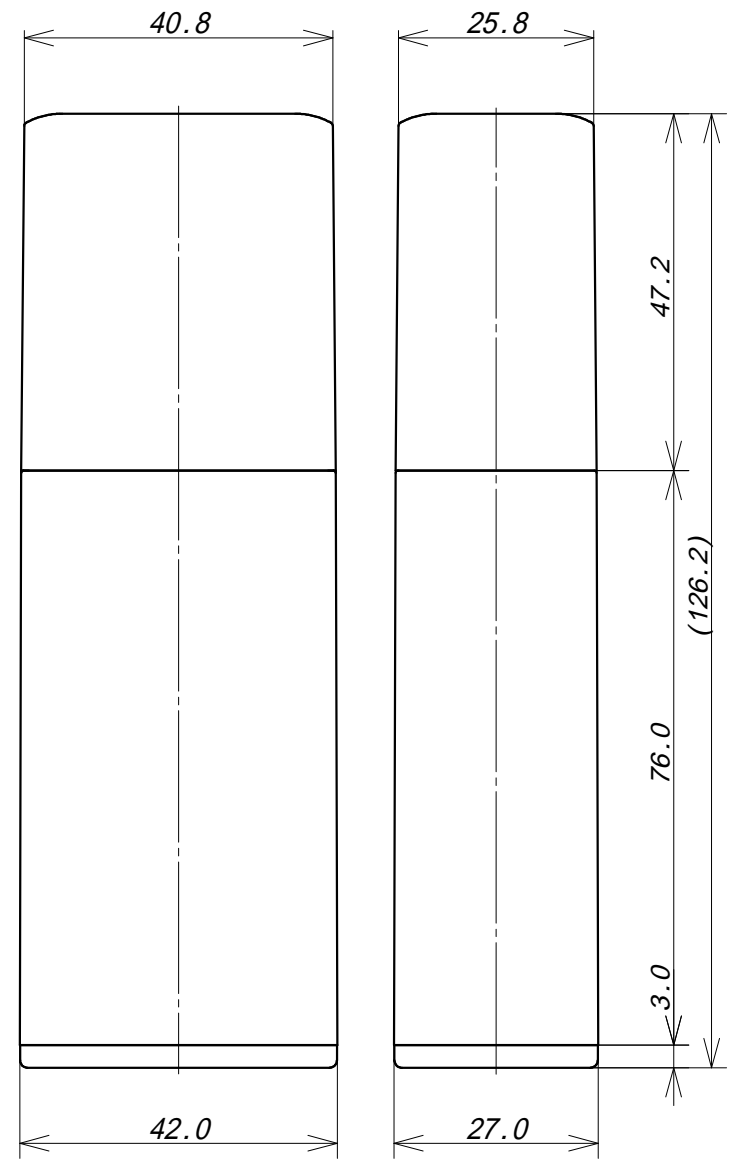

YSOV25  
内容量25ml用

YSOV30  
内容量30ml用

YSOV35  
内容量35ml用

YSOV40  
内容量40ml用