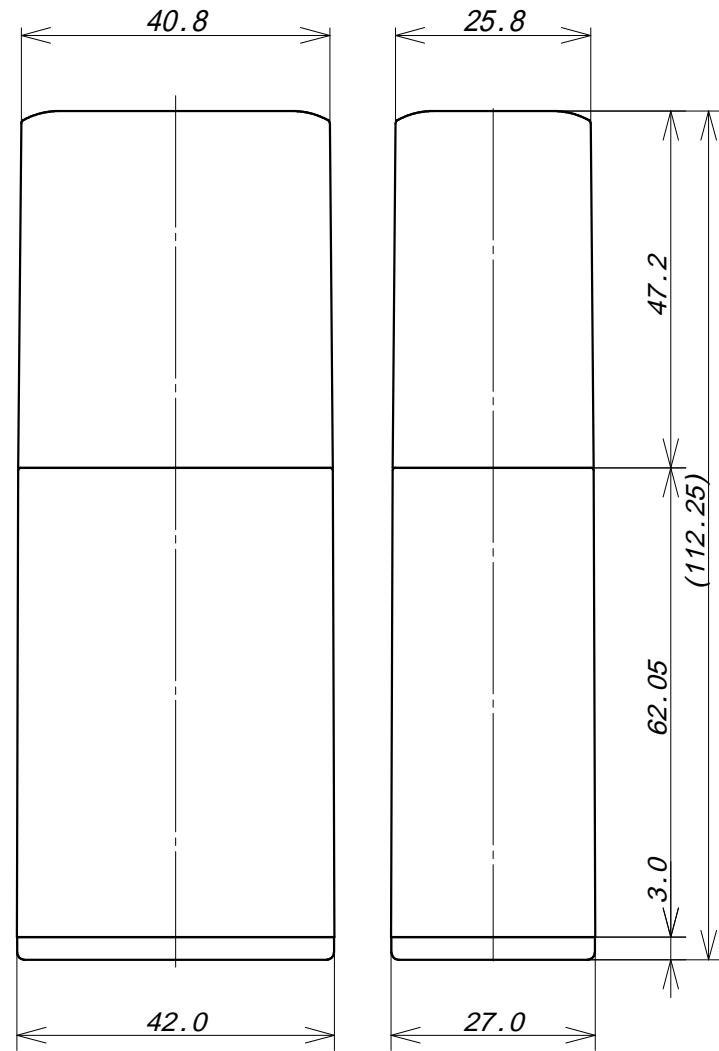

YSOV25  
内容量25ml用

YSOV30  
内容量30ml用

YSOV35  
内容量35ml用

YSOV40  
内容量40ml用